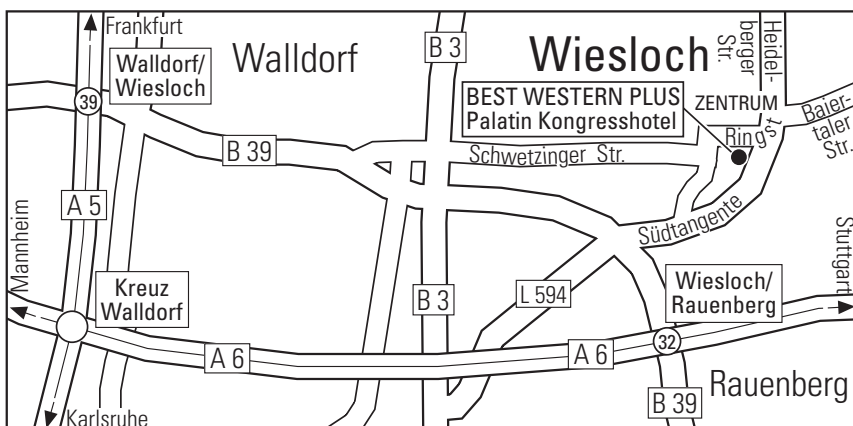

PLUS

Palatin Kongresshotel

Wir wünschen Ihnen eine gute Anreise

Anreise mit dem Pkw

Von der A6 kommend: Abfahrt Wiesloch/Rauenberg oder

von der A5 kommend: Abfahrt Wiesloch/Walldorf

– in beiden Fällen weiter auf der B39 in Richtung Wiesloch bis zur Abfahrt Wiesloch-Zentrum, dann den Hinweisschildern zum PALATIN folgen

Von der B3 kommend: Richtung Wiesloch-Zentrum fahren und den Hinweisschildern zum BEST WESTERN PLUS Palatin Kongresshotel folgen.

Anreise mit öffentlichen Verkehrsmitteln

Inter City Bahnhof Wiesloch/Walldorf: Vom Bahnhof aus erreichen Sie das Hotel in ca. 5 Minuten mit dem Auto/Taxi oder Bus #702, #703 oder #707 (Haltestelle „An der Ringstraße“ direkt vor dem BEST WESTERN PLUS Palatin Kongresshotel); Nächster ICE Bahnhof: Heidelberg (12 km) oder Mannheim (32 km).